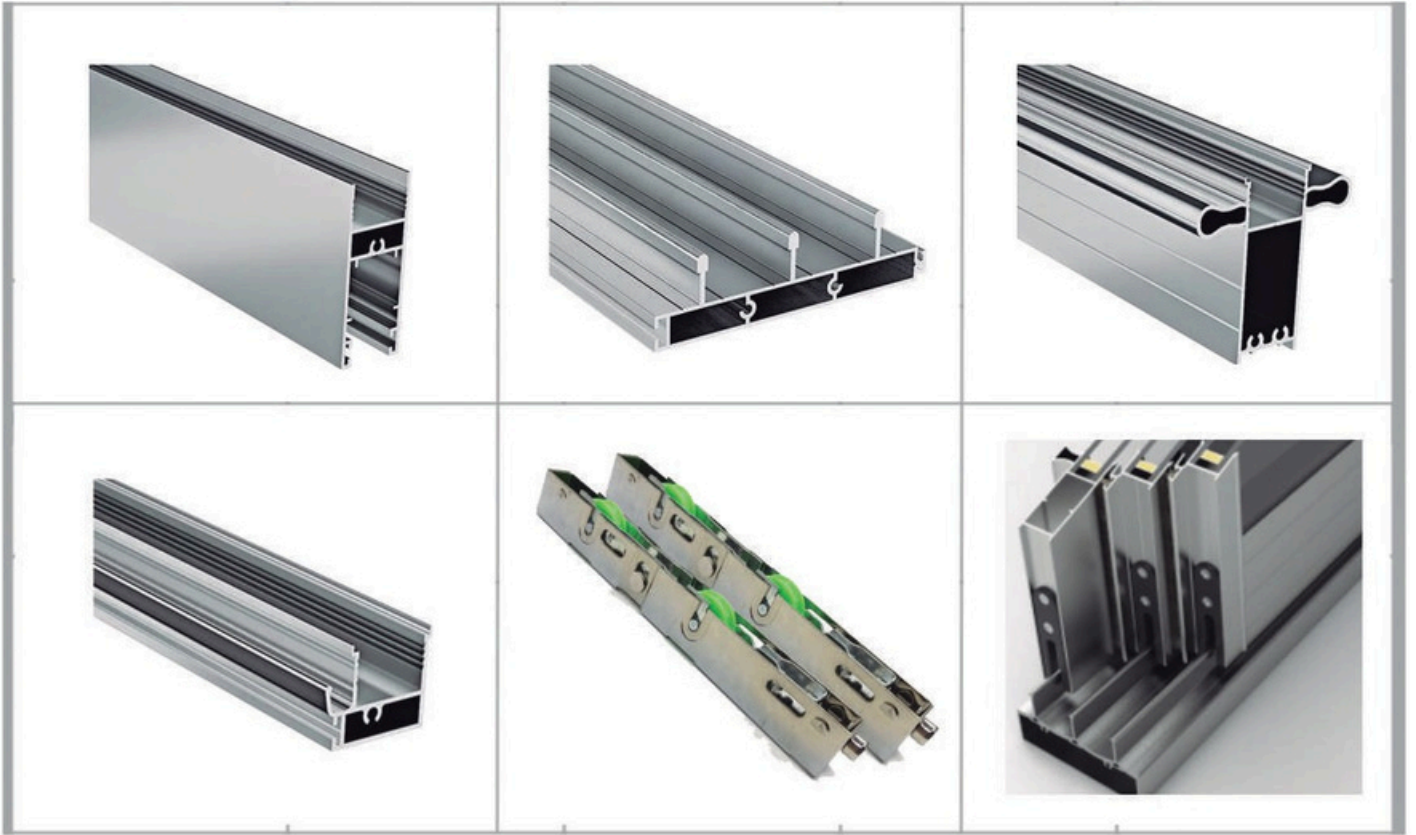

BIOCLİMATİC ROOF

Motorlu açılır alüminyum tavan sistemidir ve son teknoloji ürünlerden biridir. Tamamen alüminyum tasarımdan oluşur ve çift hareket yapma özelliğine sahiptir. Işıklandırma bulunur.

PROFİL GRUBU

- Ürün iki ayrı alternatif atsarımına sahiptir. Çift yönlü hareket ve tek yönlü açılıp kapanma hareketi sunar.
- Her bir tavan panelinde özel oluk tasarımı bulunur.
- Eğimsiz, düz olarak uygulanabilmektedir.

- Açıldığında alandan yer kaplamaması ve alanın büyük bir bölümünü açma olanağı sunan sistemler en çok tercih edilenler arasında.
- Sağa veya sola açılabilme özelliği her sistemde standarttır.
- Paslanmaz gövde, polyamid rulman tekerler kullanılır.