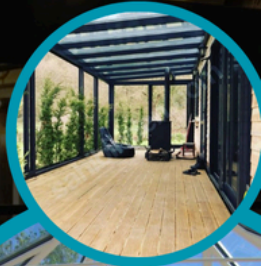

KIŞ BAHÇESİ

NEDİR?

Kış bahçesi, genellikle bir evin veya binanın yanında veya içinde yer alan, camla çevrili ve genellikle bitkilerle dolu olan bir yaşam alanıdır. Bu alanlar, dört mevsim boyunca doğanın tadını çıkarabilmenizi sağlayan, hem estetik hem de işlevseldir.

- Uzman Ekip
- Hızlı Teslimat
- 5 Yıl Garanti
- Tüm Türkiye'ye Hizmet
- +90 532 588 89 40

www.kisbahcesi.org