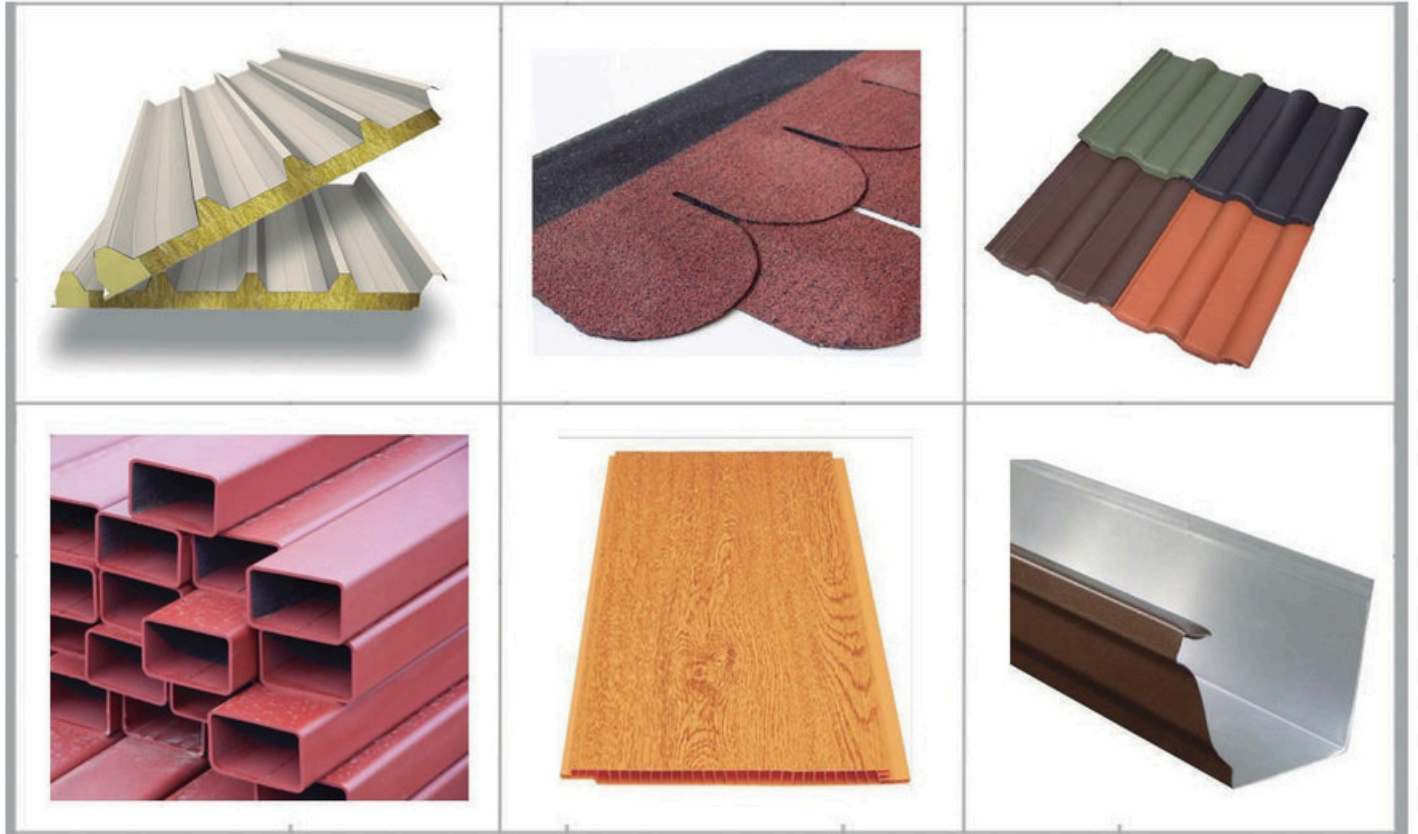

KAPALI TAVAN SİSTEMLER

Oda konforunda kış bahçeleri için genelde kapalı tavan sistemler tercih edilir. Kendi içerisinde alternatif seçenekleri bulunur. Mevcut yapıyla uyumuna ve kullanım amacına göre belirlenir.

ÜRÜN GRUBU

- Kapalı tavanlar antpias çelik konstrüksiyon ile kurulur ve taşıyıcı kolonlar kompozit paneller ile özel olarak kaplanır.
- Eksiz galvaniz oluk su tahliye sistemi kullanılmaktadır.
- Kiremit, sandviç panel, şingil alternatifleri bulunur.