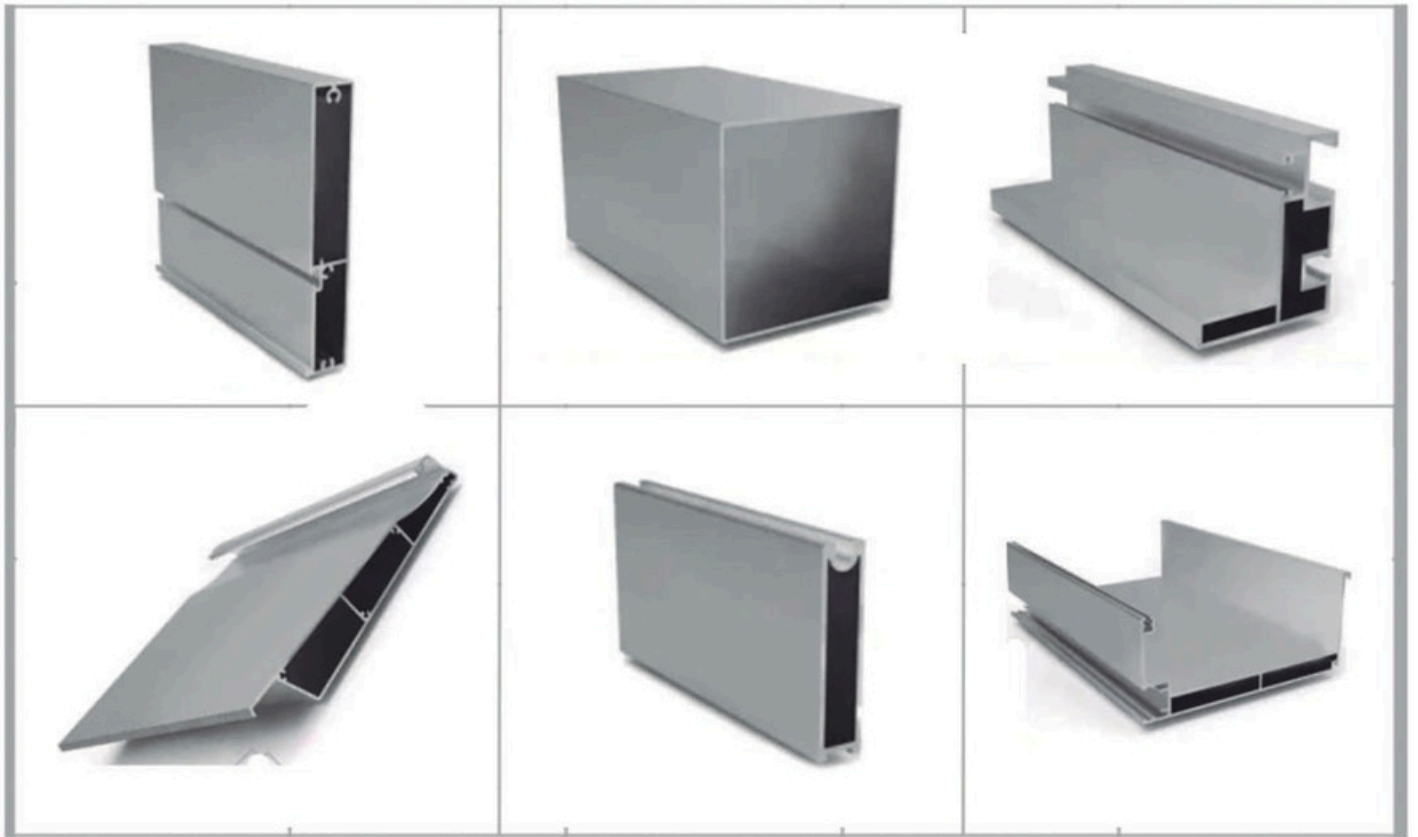

PROFİL GRUBU

- Kendinden led spot ışıklandırma alt yapısı ile ekstra aydınlatma uygulamasından tasarruf sağlar.
- Start-stop özelliği ile istenildiği kadar açılabilir.
- Gizli su tahliye sistemi bulunur, estetiği korur.

BIOCLİMATİC ROOF

Motorlu açılır alüminyum tavan sistemidir ve son teknoloji ürünlerden biridir. Tamamen alüminyum tasarımdan oluşur ve çift hareket yapma özelliğine sahiptir. Işıklandırma bulunur.

PROFİL GRUBU