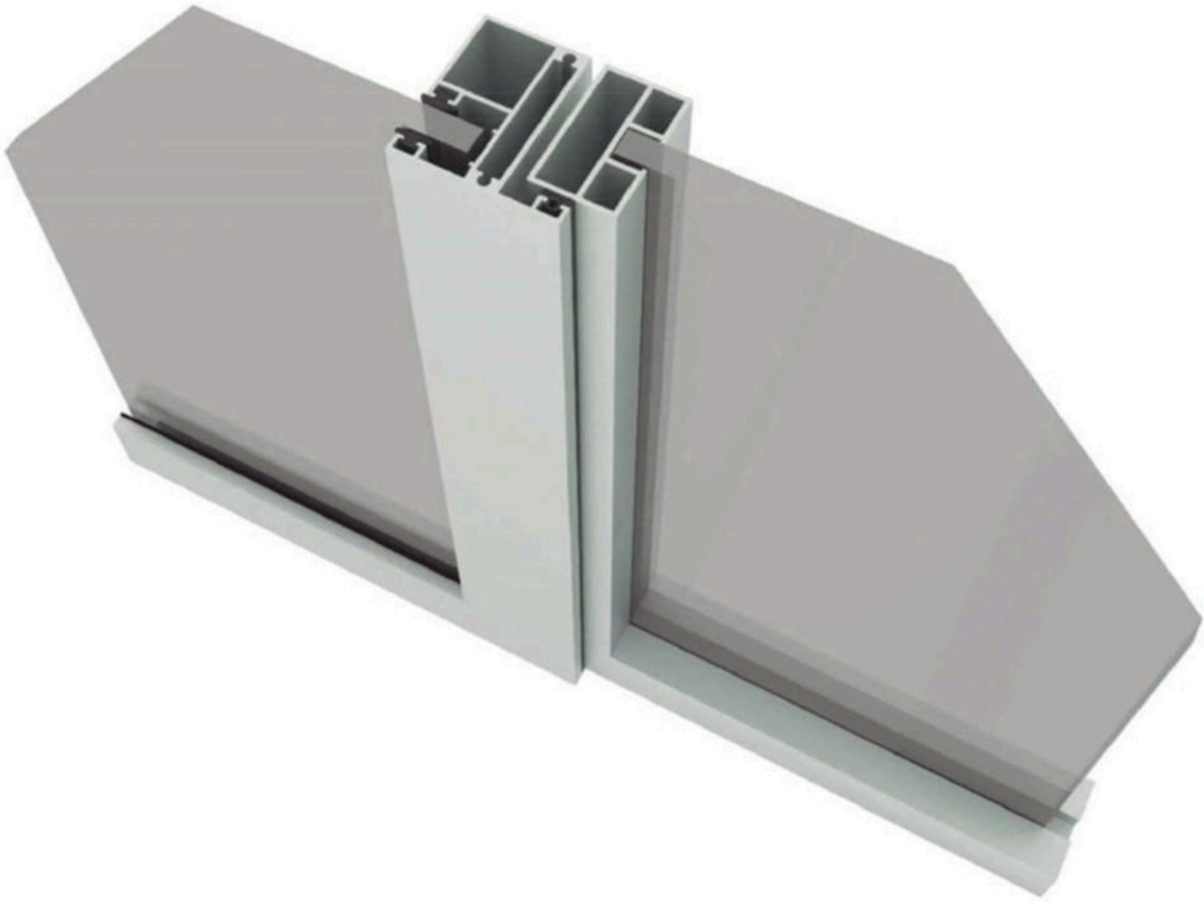

OFİS BÖLME SİSTEMLERİ

Ofis bölme sistemleri mevcut mekanı farklı çalışma alanlarına bölmek ve daha verimli kullanmak adına en iyi çözümlerden biridir. Alternatif kapalı, cam veya yarı cam seçenekleri vardır.

- Profilsiz cam görünümü veya profil bölme şeklinde tasarımlar uygulanabilir, cam cama şeffaf bütün görünüm elde edilebilir.
- Birçok alternatif tasarımı kendi içerisinde sunmaktadır.
- ISICAM veya tek cam seçenekleri vardır. İki cam arası jaluzi uygulaması yapılabilir.