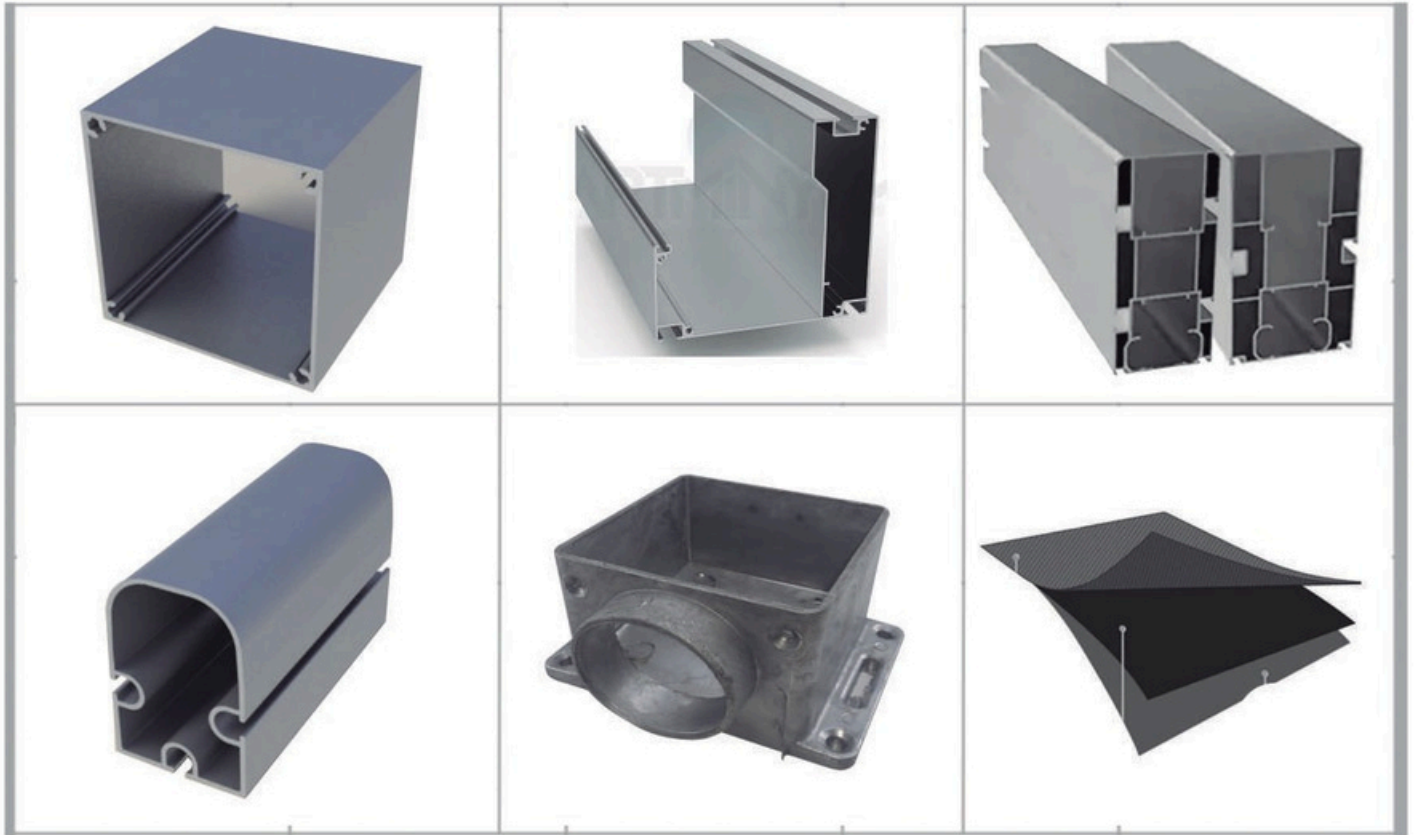

OTOMATİK PERGOLA

Otomatik pergola sistemi uzaktan kumanda kontrollü motorlu açılır tavan uygulamasıdır. Blackout 3 katman tavan kumaşı ile tamamen sızdırmazlık sağlar. Ayrıca alev yürütmez özelliği ile yangın çıkarmaz.

PROFİL GRUBU

- Kendinden led spot ışıklandırma alt yapısı ile ekstra aydınlatma uygulamasından tasarruf sağlar.
- Start-stop özelliği ile istenildiği kadar açılabilir.
- Gizli su tahliye sistemi bulunur, estetiği korur.